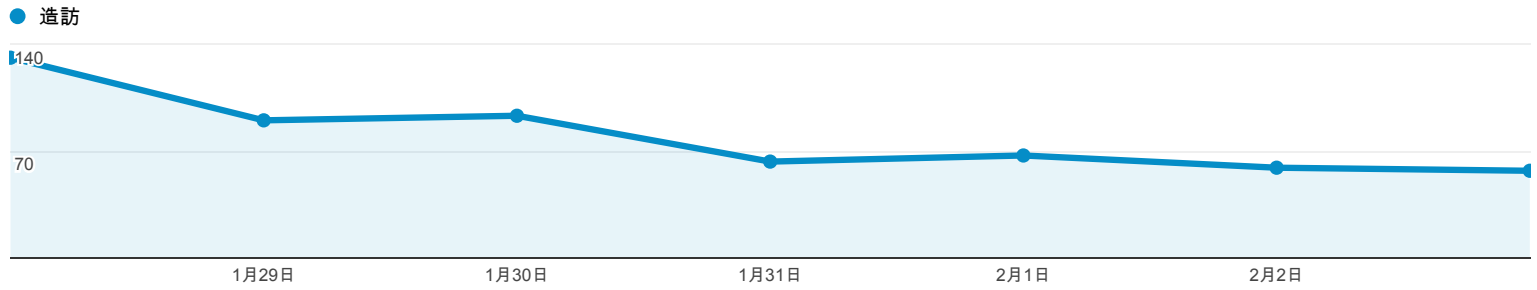

目標對象總覽

● 造訪百分比: 100.00%

總覽

有 518 人造訪過此網站

造訪 560	不重複訪客 518	<p>■ 74.46% New Visitor 417 造訪</p> <p>■ 25.54% Returning Visitor 143 造訪</p>
瀏覽量 693	單次造訪頁數 1.24	
平均造訪停留時間 00:00:47	跳出率 83.21%	
% 新造訪 74.29%		

語言	造訪	% 造訪
1. zh-tw	500	89.29%
2. en-us	39	6.96%
3. zh-hk	7	1.25%
4. en	6	1.07%
5. zh-cn	6	1.07%
6. de-de	1	0.18%
7. pt-pt	1	0.18%